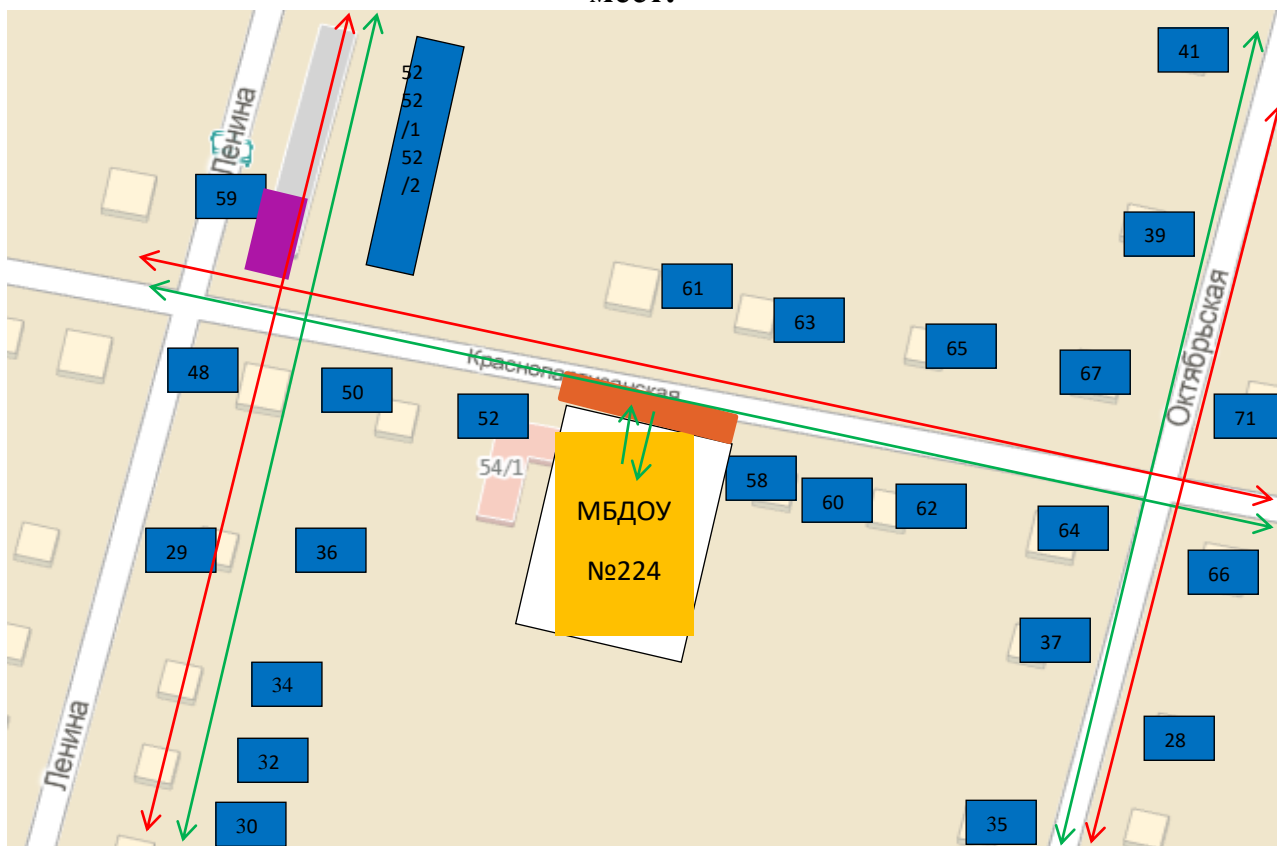

1.2. Организация дорожного движения в непосредственной близости от МБДОУ МО г. Краснодар «Детский сад № 224» с размещением соответствующих технических средств организации дорожного движения, маршруты движения детей и расположение парковочных мест.

- территория МБДОУ

- жилые дома

- место стоянки транспортных средств

- остановка общественного транспорта

- направление движения транспорта

- направление движения воспитанников